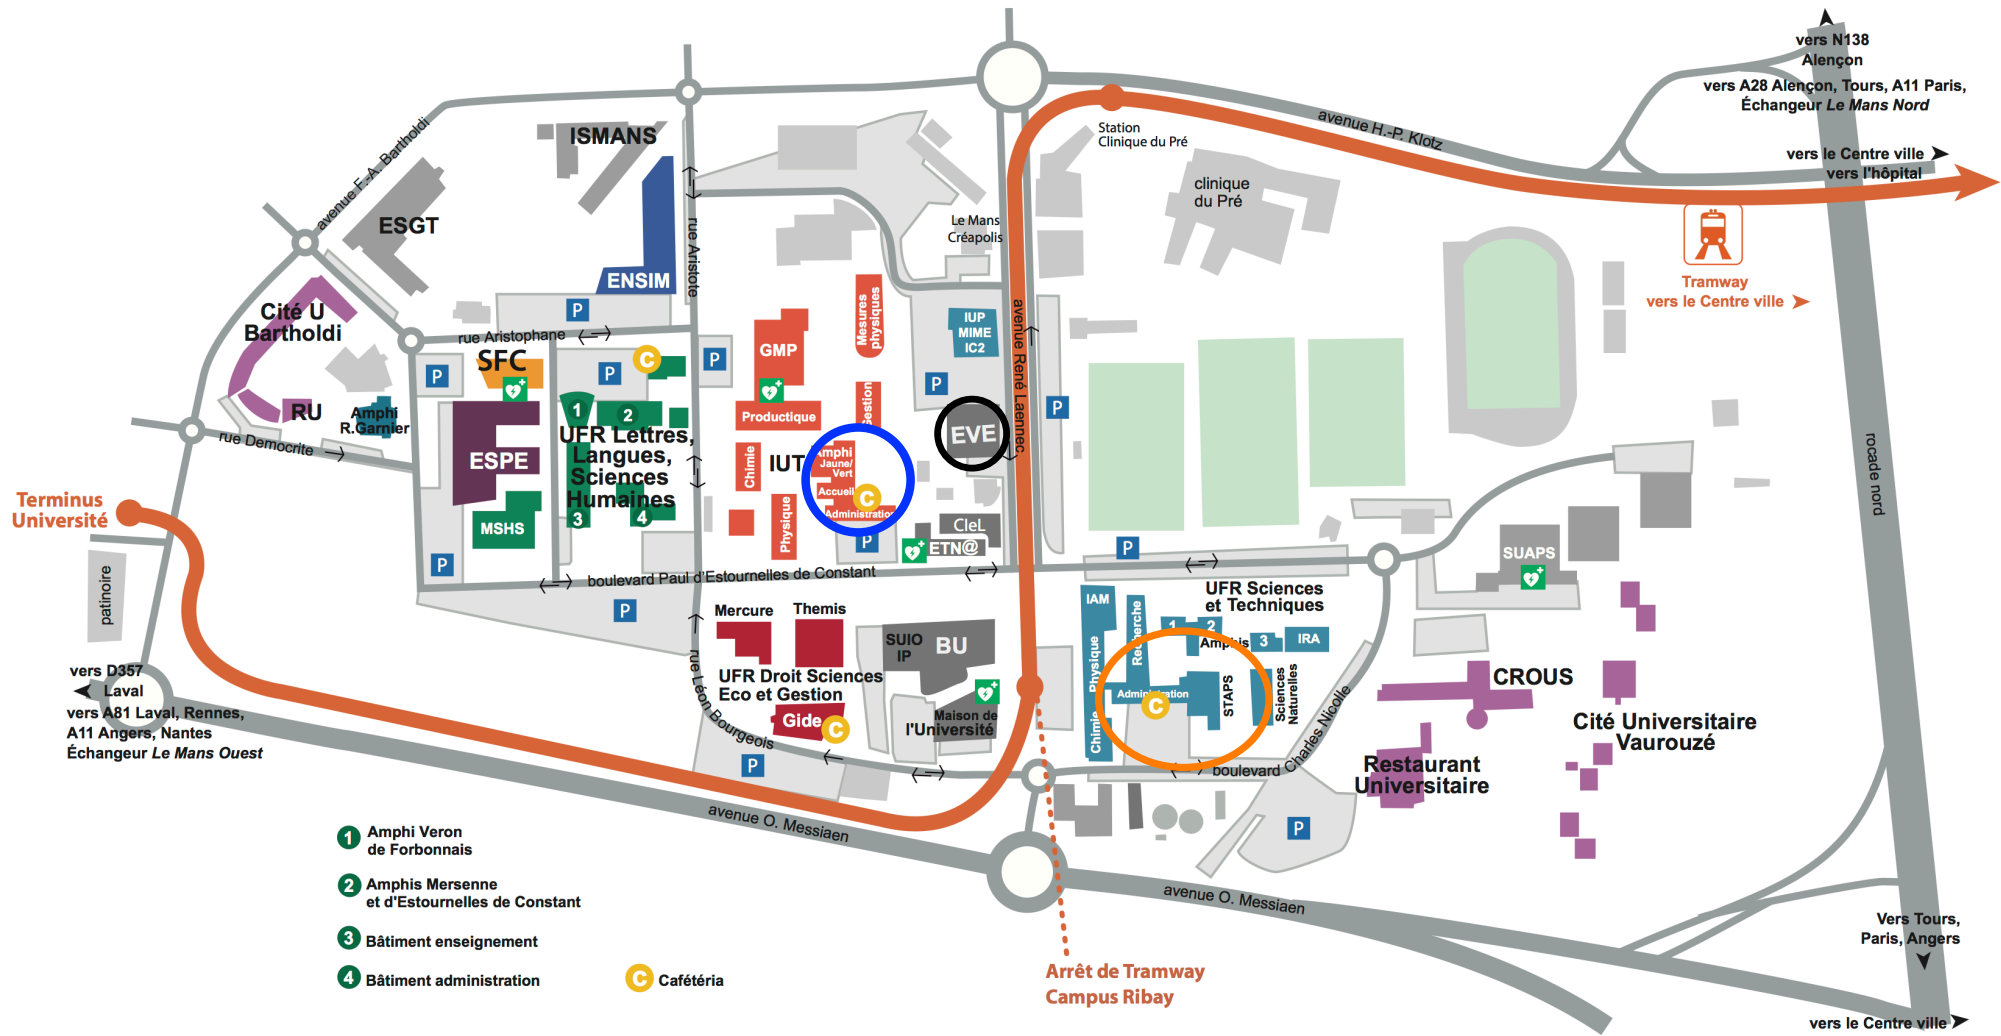

Plan du campus universitaire du Mans

-  EVE Scène universitaire - Avenue René Laennec
-  IUT (Salle d'examen, Amphi jaune, Amphi vert)
Bd Paul d'Estournelles de Constant
-  STAPS - UFR Sciences

-  1 Amphi Veron de Forbonnais
-  2 Amphis Mersenne et d'Estournelles de Constant
-  3 Bâtiment enseignement
-  4 Bâtiment administration
-  C Cafétéria