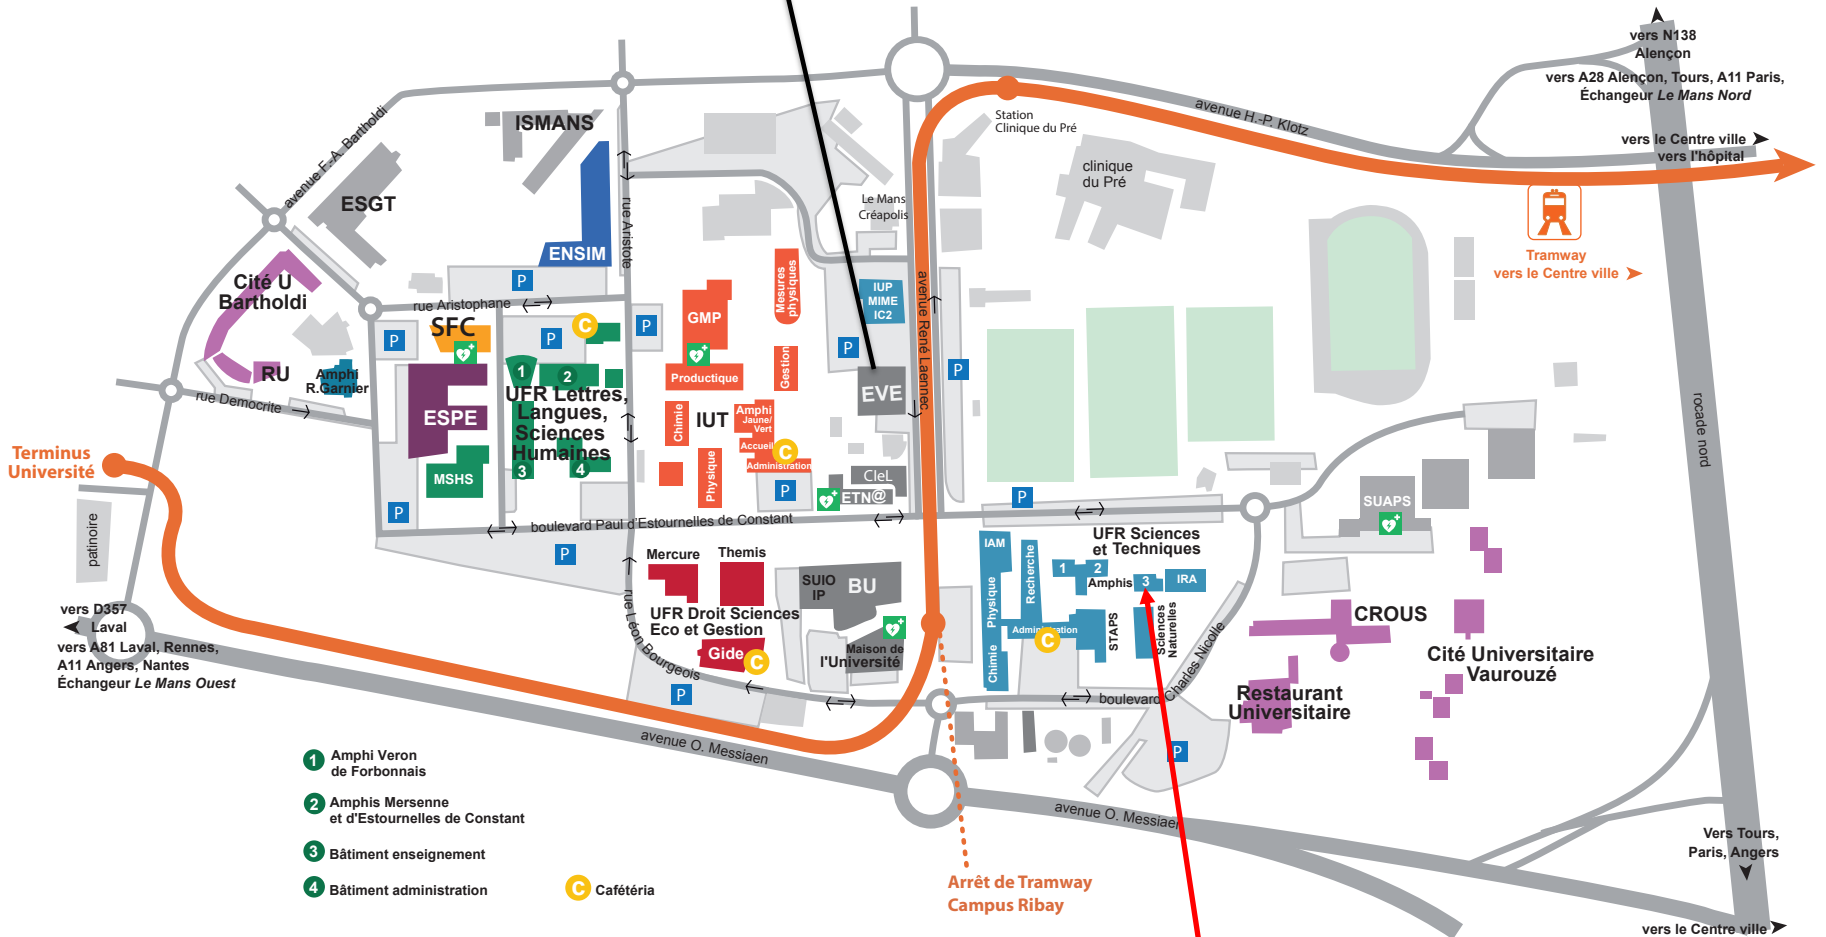

# Journée scientifique

EVE – Scène Universitaire  
Avenue René Laennec

- 1 Amphi Veron de Forbonnais
- 2 Amphis Mersenne et d'Estournelles de Constant
- 3 Bâtiment enseignement
- 4 Bâtiment administration
- C Cafétéria

**Amphi 3 – Conférence grand public**